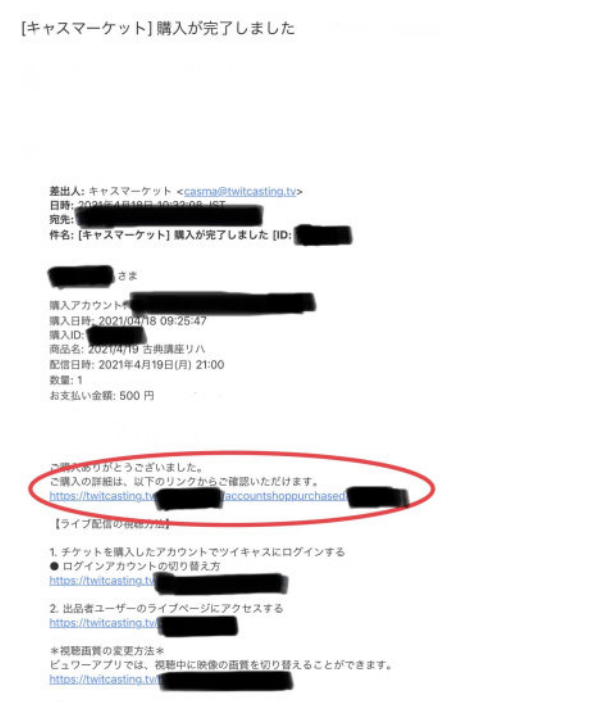

・メールにて資料・アンケートを事前送付いたします。

・使用端末によってはLIVE中、資料が見えにくい場合があります。そのため事前に印刷し、お手元に置かれる事をお勧めいたします。

【LIVE当日】

①「ツイキャス」購入完了メールから

「ご購入の詳細は、以下のリンクからご確認いただけます。」のURLにアクセス